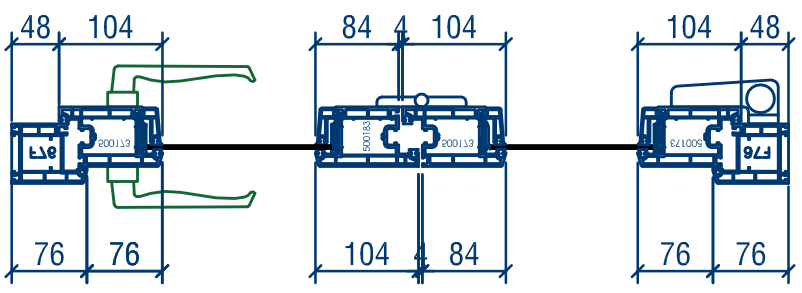

*Cửa đi 2 cánh treo + fix*

*BÊN NGOÀI*